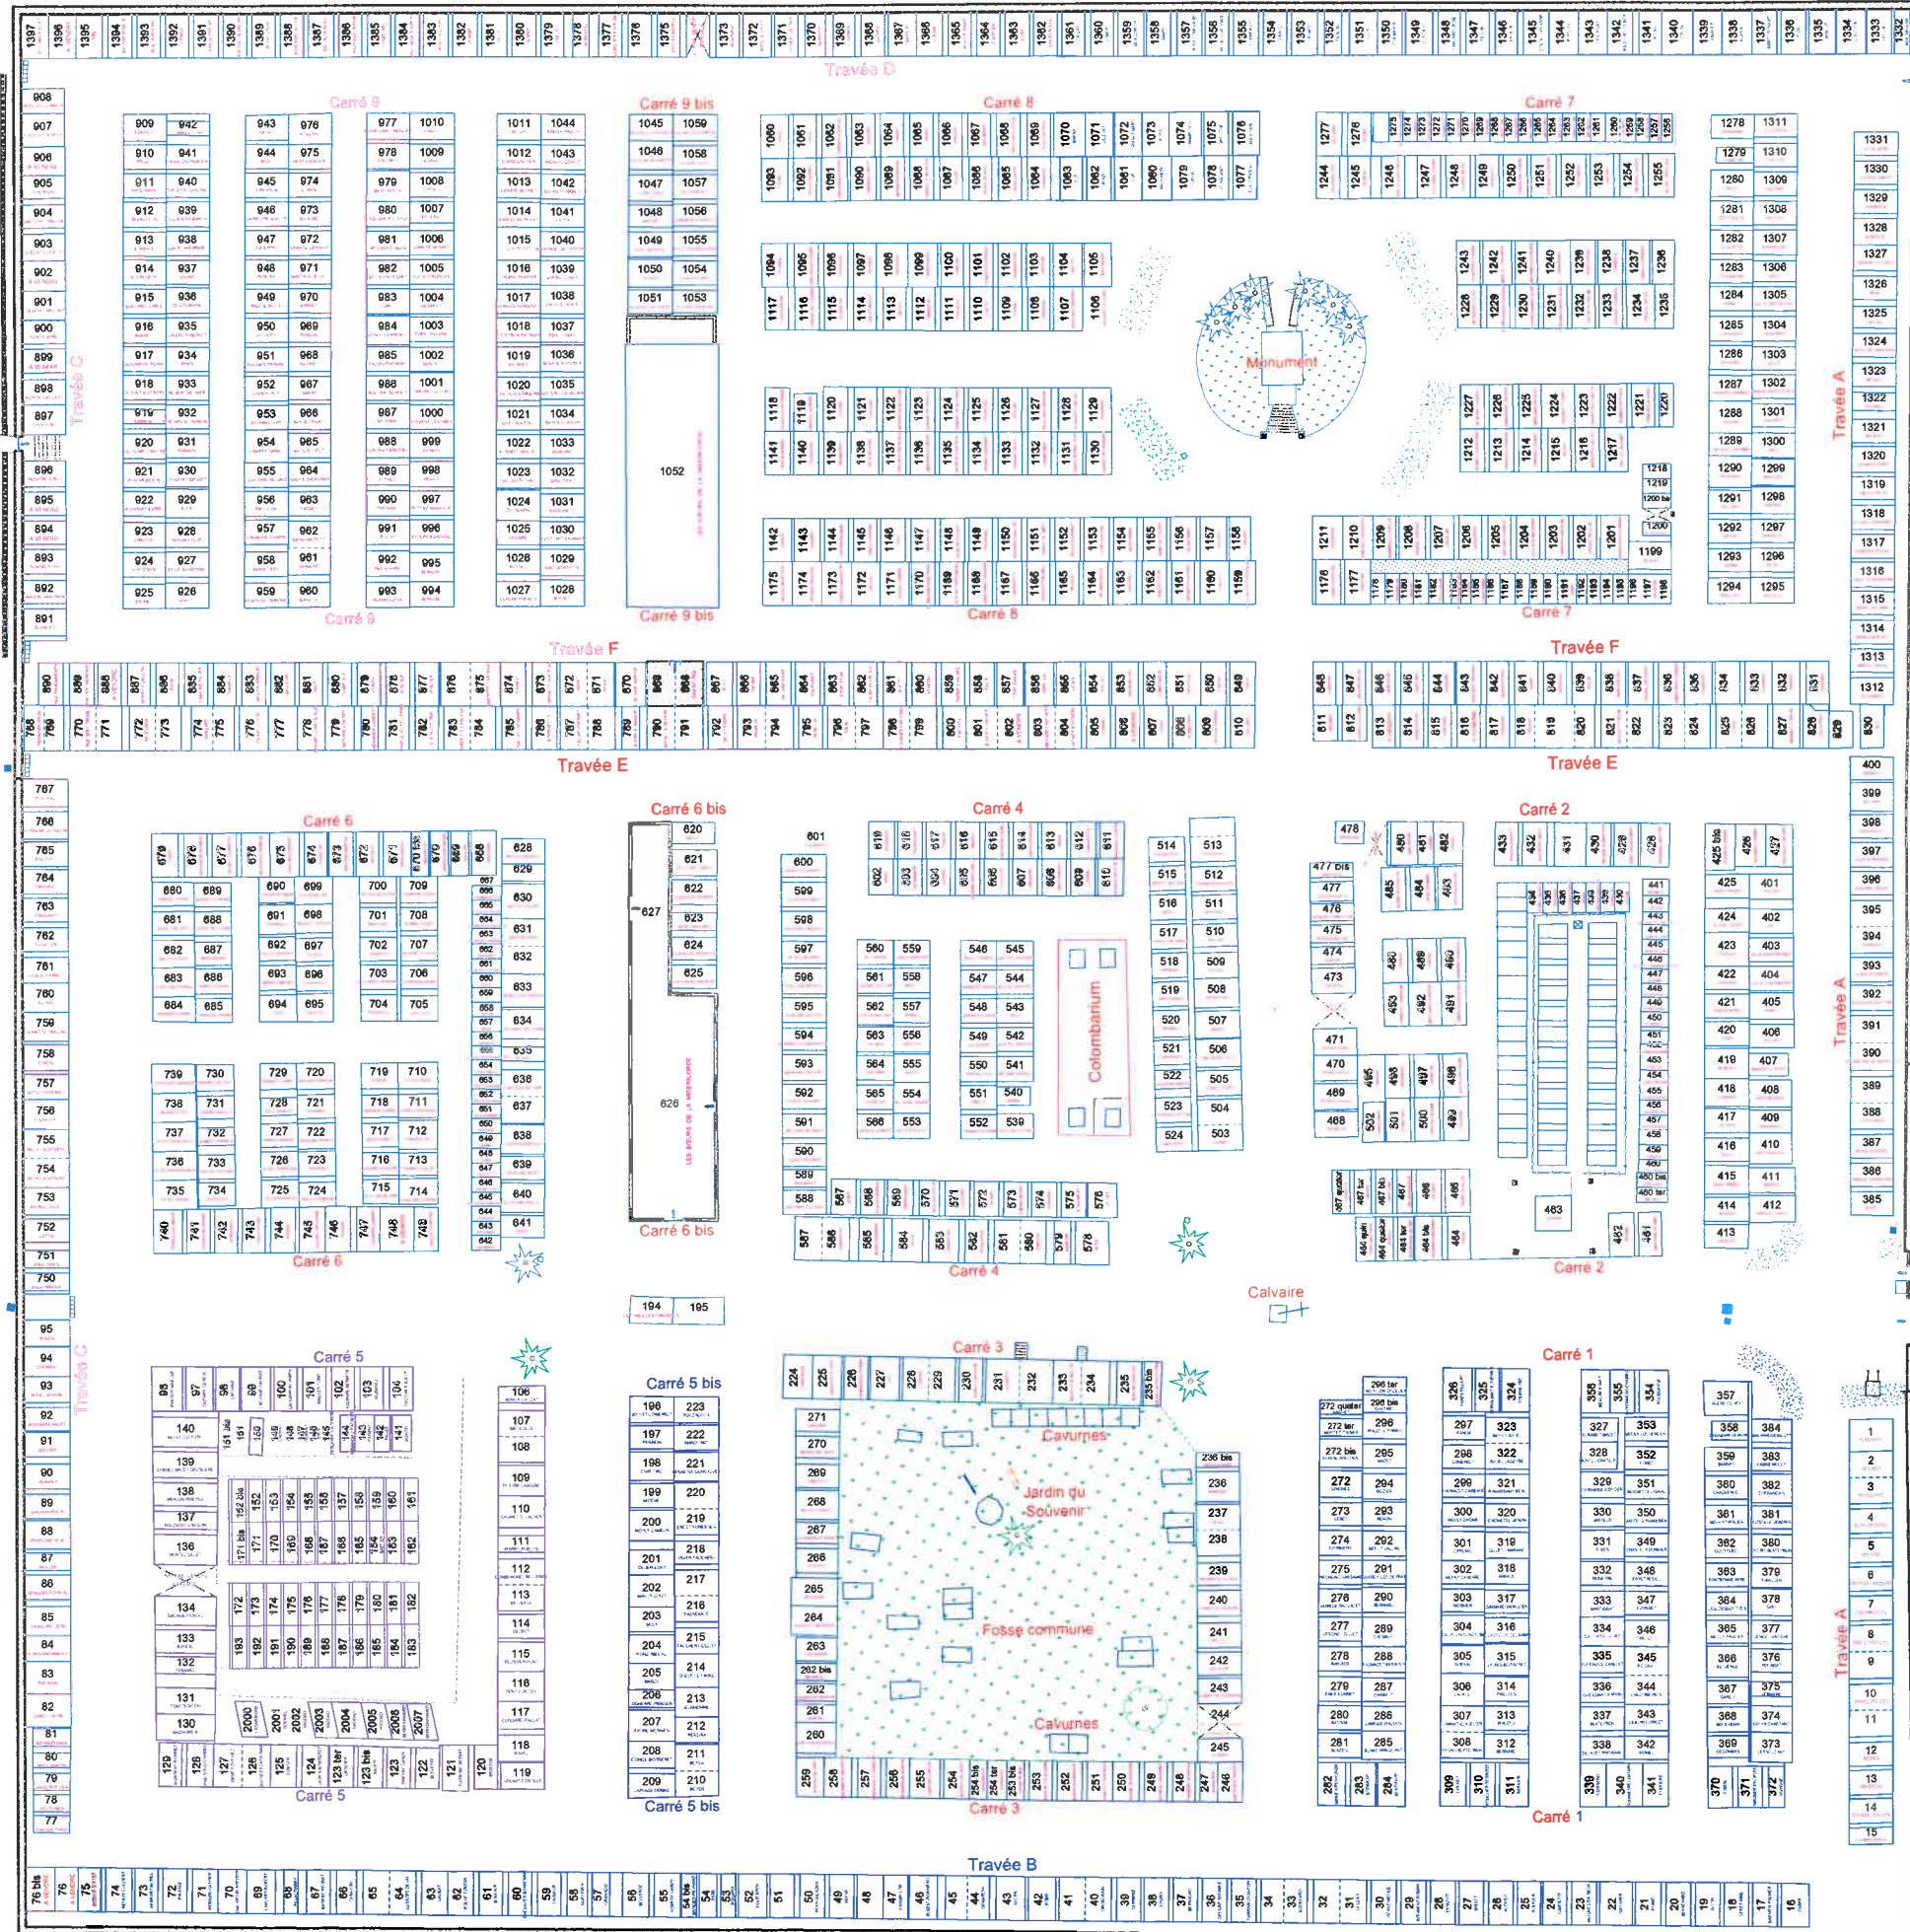

COMMUNE DE BILLOM

Plan du cimetière

Echelle: 1/200

Etat des lieux au 17-07-2020

Départementale 229

Route de Lezoux